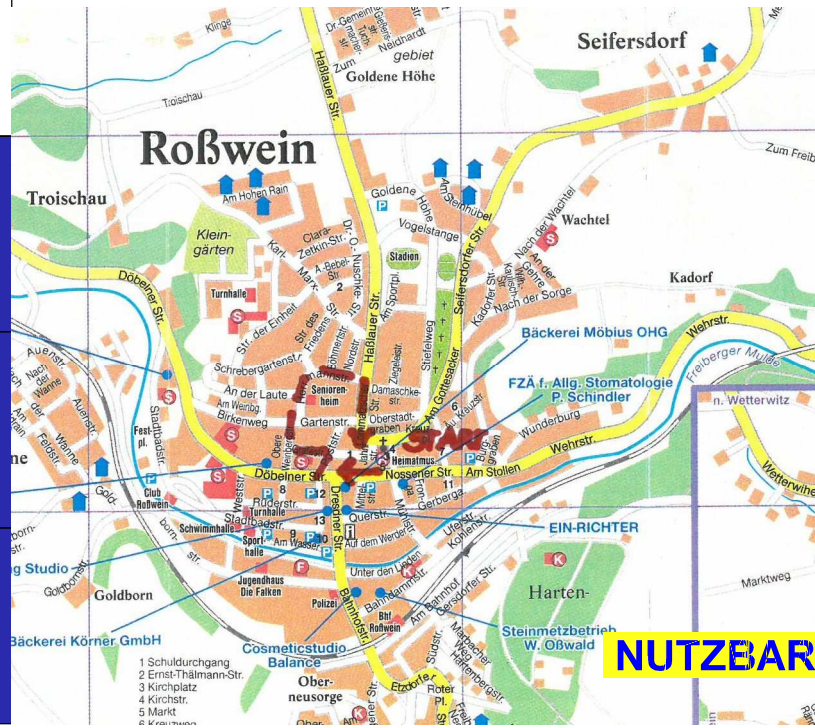

BARRIEREFREIER STADTRUNDGANG
9.11.2017 UM 15.30 UHR

DER BEHINDERTENBEIRAT DER STADT ROSSWEIN LÄDT EIN ZUM

BARRIEREFREIEN STADTRUNDGANG

WANN : 9.11.2017 um 15.30UHR

TREFFPUNKT : MARKT

DAUER : 1 STUNDE ROUTE: MARKT-POST-HERRMANNSTRASSE-MARKT