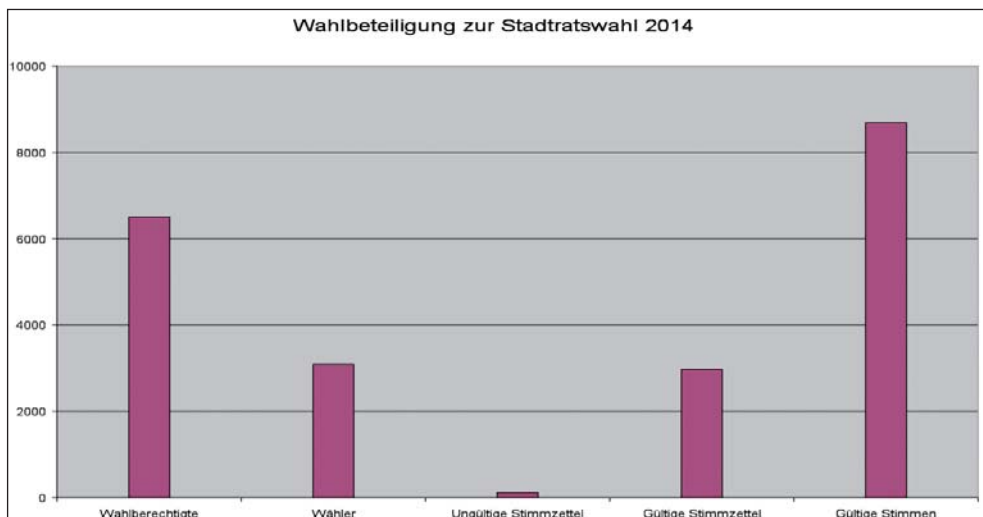

Impressum: Herausgeber: Stadtverwaltung Roßwein und Riedel – Verlag & Druck KG, Chemnitz • **Herstellung:** Riedel – Verlag & Druck KG, Telefon: 03722/ 50 50 90, Telefax: 03722 / 50 50 922 •

Verantwortlich für den amtlichen Teil: Bürgermeister der Stadt Roßwein, Herr Veit Lindner **Verantwortlich für den übrigen Inhalt:** der jeweilige Verein bzw. Einreicher • **Verantwortlich für Anzeigen:** Riedel Verlag & Druck KG, Reinhard Riedel, Telefon: 03722 50 50 90 • Fax: 03722 50 50 922, E-Mail: info@riedel-verlag.de
Es gelten die Mediadaten,
Stand: Dezember 2012