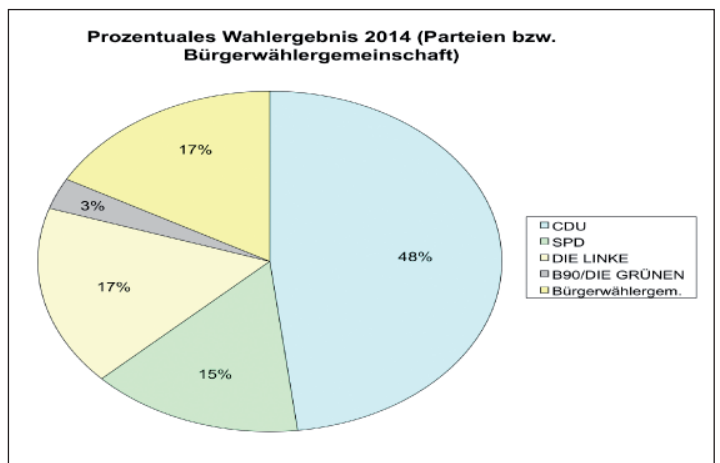

DIE LINKE			
1490	4	Krause, Peter; Justizvollzugsbeamter 04741 Roßwein; Karl-Marx-Straße 4	733
		Weist, Erwin; Rentner 04741 Roßwein; Nach der Wachtel 5	298
		Münch, René; Disponent 04741 Roßwein; Neuseifersdorf 34	160
		Tändler, Marika; wissenschaftl. Mitarbeiterin 04741 Roßwein; Wettersdorf 13	159
Gewählte Ersatzpersonen		Lautenschläger, Monika; Rentnerin 04741 Roßwein; Am Sportplatz 2	103
		Lorse, Stefan; selbst. Webentwickler 04741 Roßwein; OT Otdorf, Dorfstraße 11	47
BÜNDNIS 90/DIE GRÜNEN			
257	0	Hall, Eberhard; Dipl.-Ingenieur 04741 Roßwein; Ernst-Thälmann-Str. 7	257
Bürgerwählergemeinschaft Niederstriegis-Roßwein			
1474	4	Martin, Heinz; Rentner 04741 Roßwein; OT Otdorf, Zum grünen Haus 15	398
		Claasen, Iris; Geschäftsführerin 04741 Roßwein; OT Niederstriegis, Dorfweg 25	189
		Zaspel, Steffen; Justizvollzugsbeamter 04741 Roßwein; OT Littdorf, An der Schnauder 17	135
		Funke, Jens; Elektromeister 04741 Roßwein; OT Niederstriegis, Meßweg 2	124
Gewählte Ersatzpersonen		Trommer, Frank; Bäckermeister 04741 Roßwein; OT Grunau, Talstraße 30	115
		Hengst, Michael; Kraftfahrer 04741 Roßwein; OT Niederstriegis, Schulweg 2	106
		Maul, Simone; Raumausstatterin 04741 Roßwein; OT Niederstriegis, Hohenlauf 10	104
		Cyrnik, Gerald; Krankenpfleger 04741 Roßwein; OT Grunau	90
		Miersch, Ernst; Maler/ Lackierer 04741 Roßwein; OT Grunau, Am Berg 5	84
		Kunze, Eugen; Bauingenieur 04741 Roßwein; OT Littdorf, An der Schnauder 24 A	82
		Gillner, Karl-Heinz; Rentner 04741 Roßwein; OT Niederstriegis, Bahnberg 8	47
Gesamtsitze: 22			
CDU: 11			
SPD: 3			
DIE LINKE: 4			
BÜNDNIS 90/DIE GRÜNEN: 0			
Bürgerwählergemeinschaft Niederstriegis - Roßwein 4