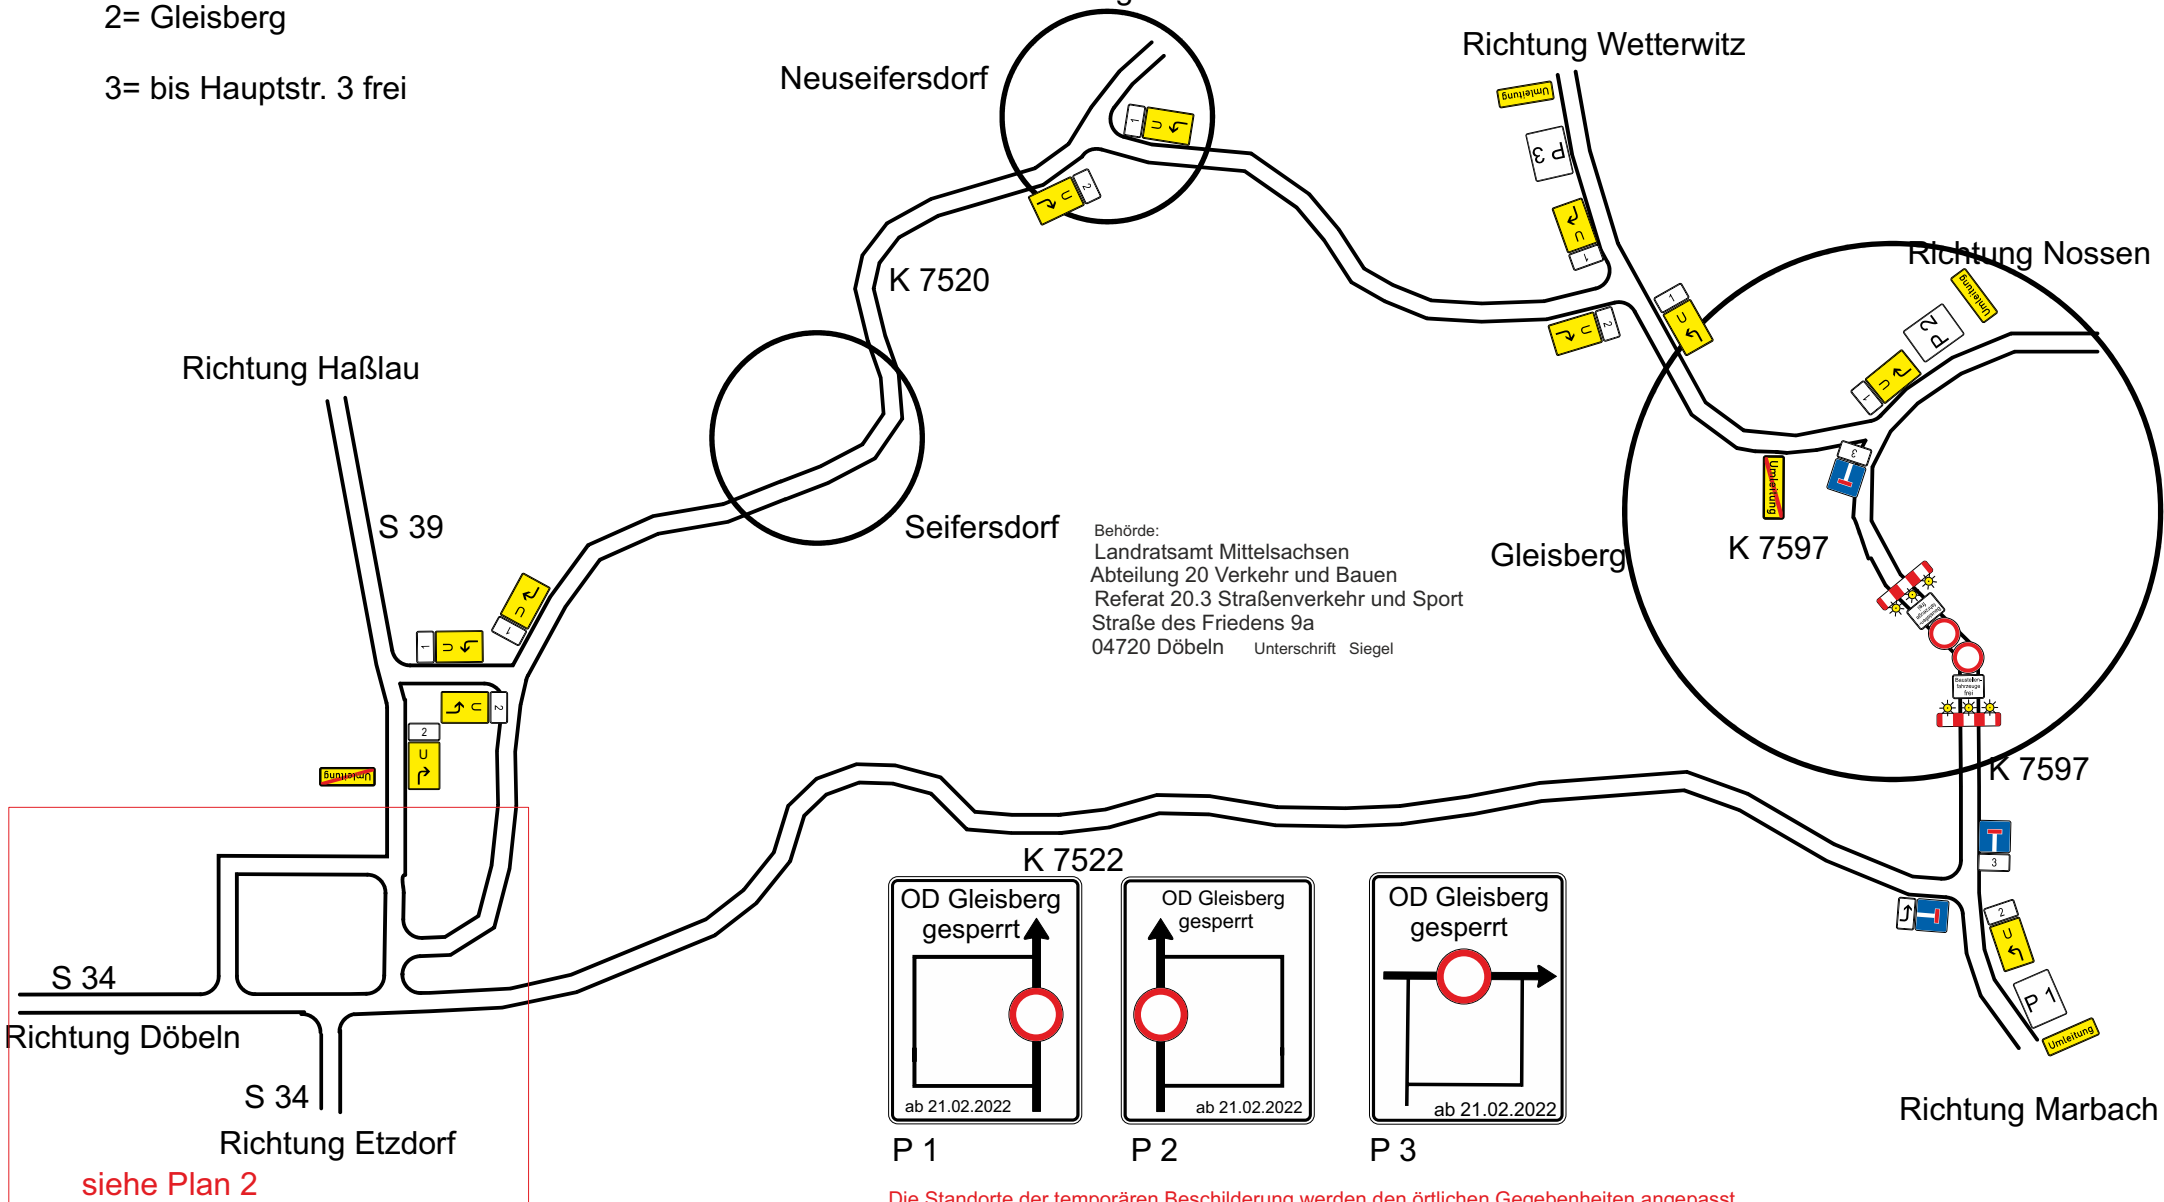

- 1= Roßwein
- 2= Gleisberg
- 3= bis Hauptstr. 3 frei

04.02.2022

Richtung Wettersdorf

Behörde:
 Landratsamt Mittelsachsen
 Abteilung 20 Verkehr und Bauen
 Referat 20.3 Straßenverkehr und Sport
 Straße des Friedens 9a
 04720 Döbeln Unterschrift Siegel

Die Standorte der temporären Beschilderung werden den örtlichen Gegebenheiten angepasst.

Widersprüchliche Beschilderung wird berührungsfrei ausgekreuzt

K 7597 Gleisberg, Hauptstraße 3 - Vollsperrung

04.02.2022

Albert-Schweitzer-Straße 46, 04720 Döbeln
Tel.: 03431/ 61 26 90 Fax: 03431/ 61 26 91

Behörde:
Landratsamt Mittelsachsen
Abteilung 20 Verkehr und Bauen
Referat 20.3 Straßenverkehr und Sport
Straße des Friedens 9a
04720 Döbeln Unterschrift Siegel