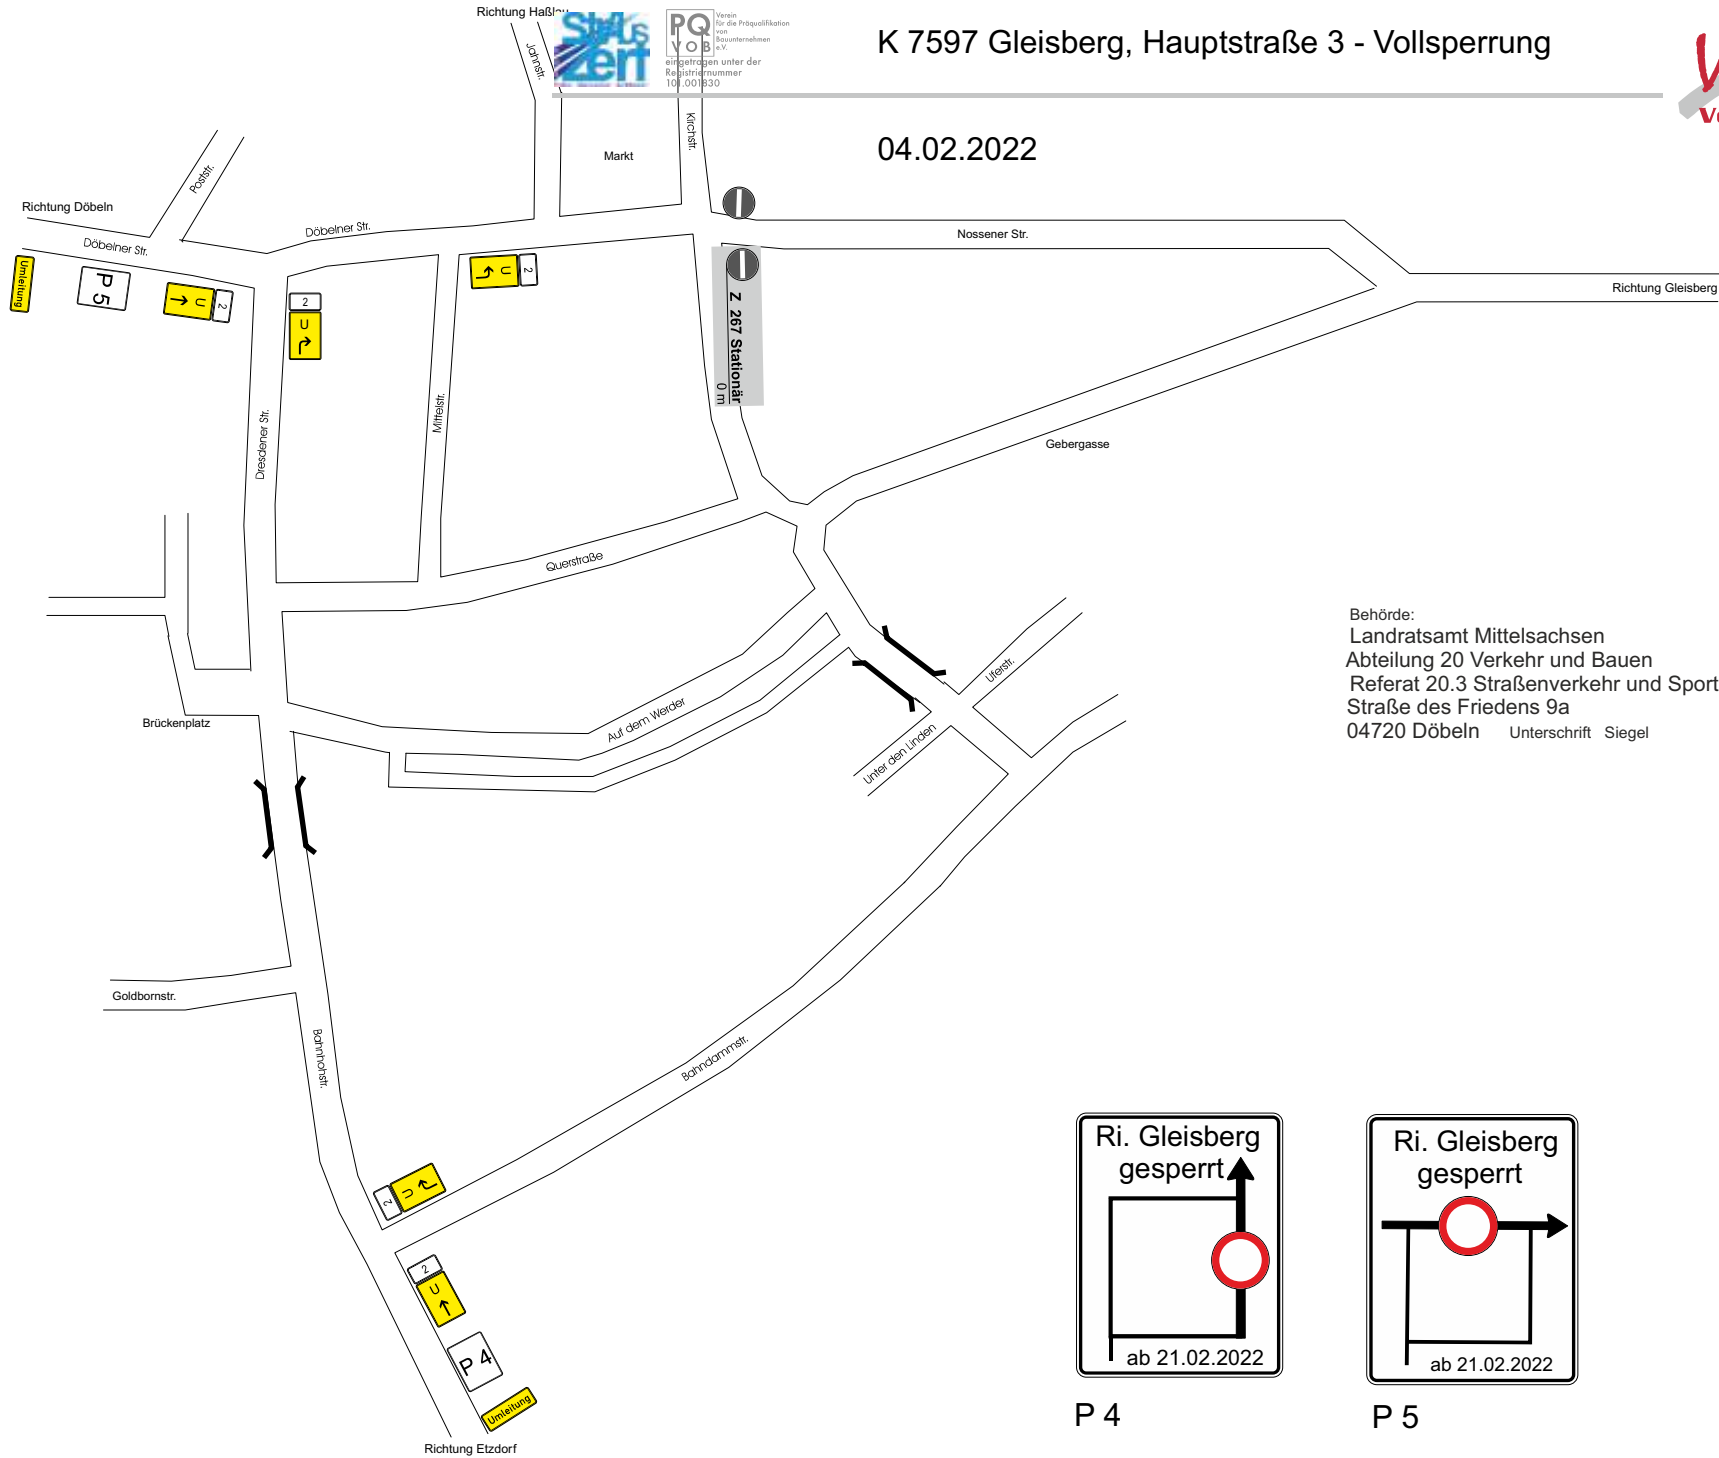

K 7597 Gleisberg, Hauptstraße 3 - Vollsperrung

04.02.2022

Behörde:
Landratsamt Mittelsachsen
Abteilung 20 Verkehr und Bauen
Referat 20.3 Straßenverkehr und Sport
Straße des Friedens 9a
04720 Döbeln   Unterschrift   Siegel