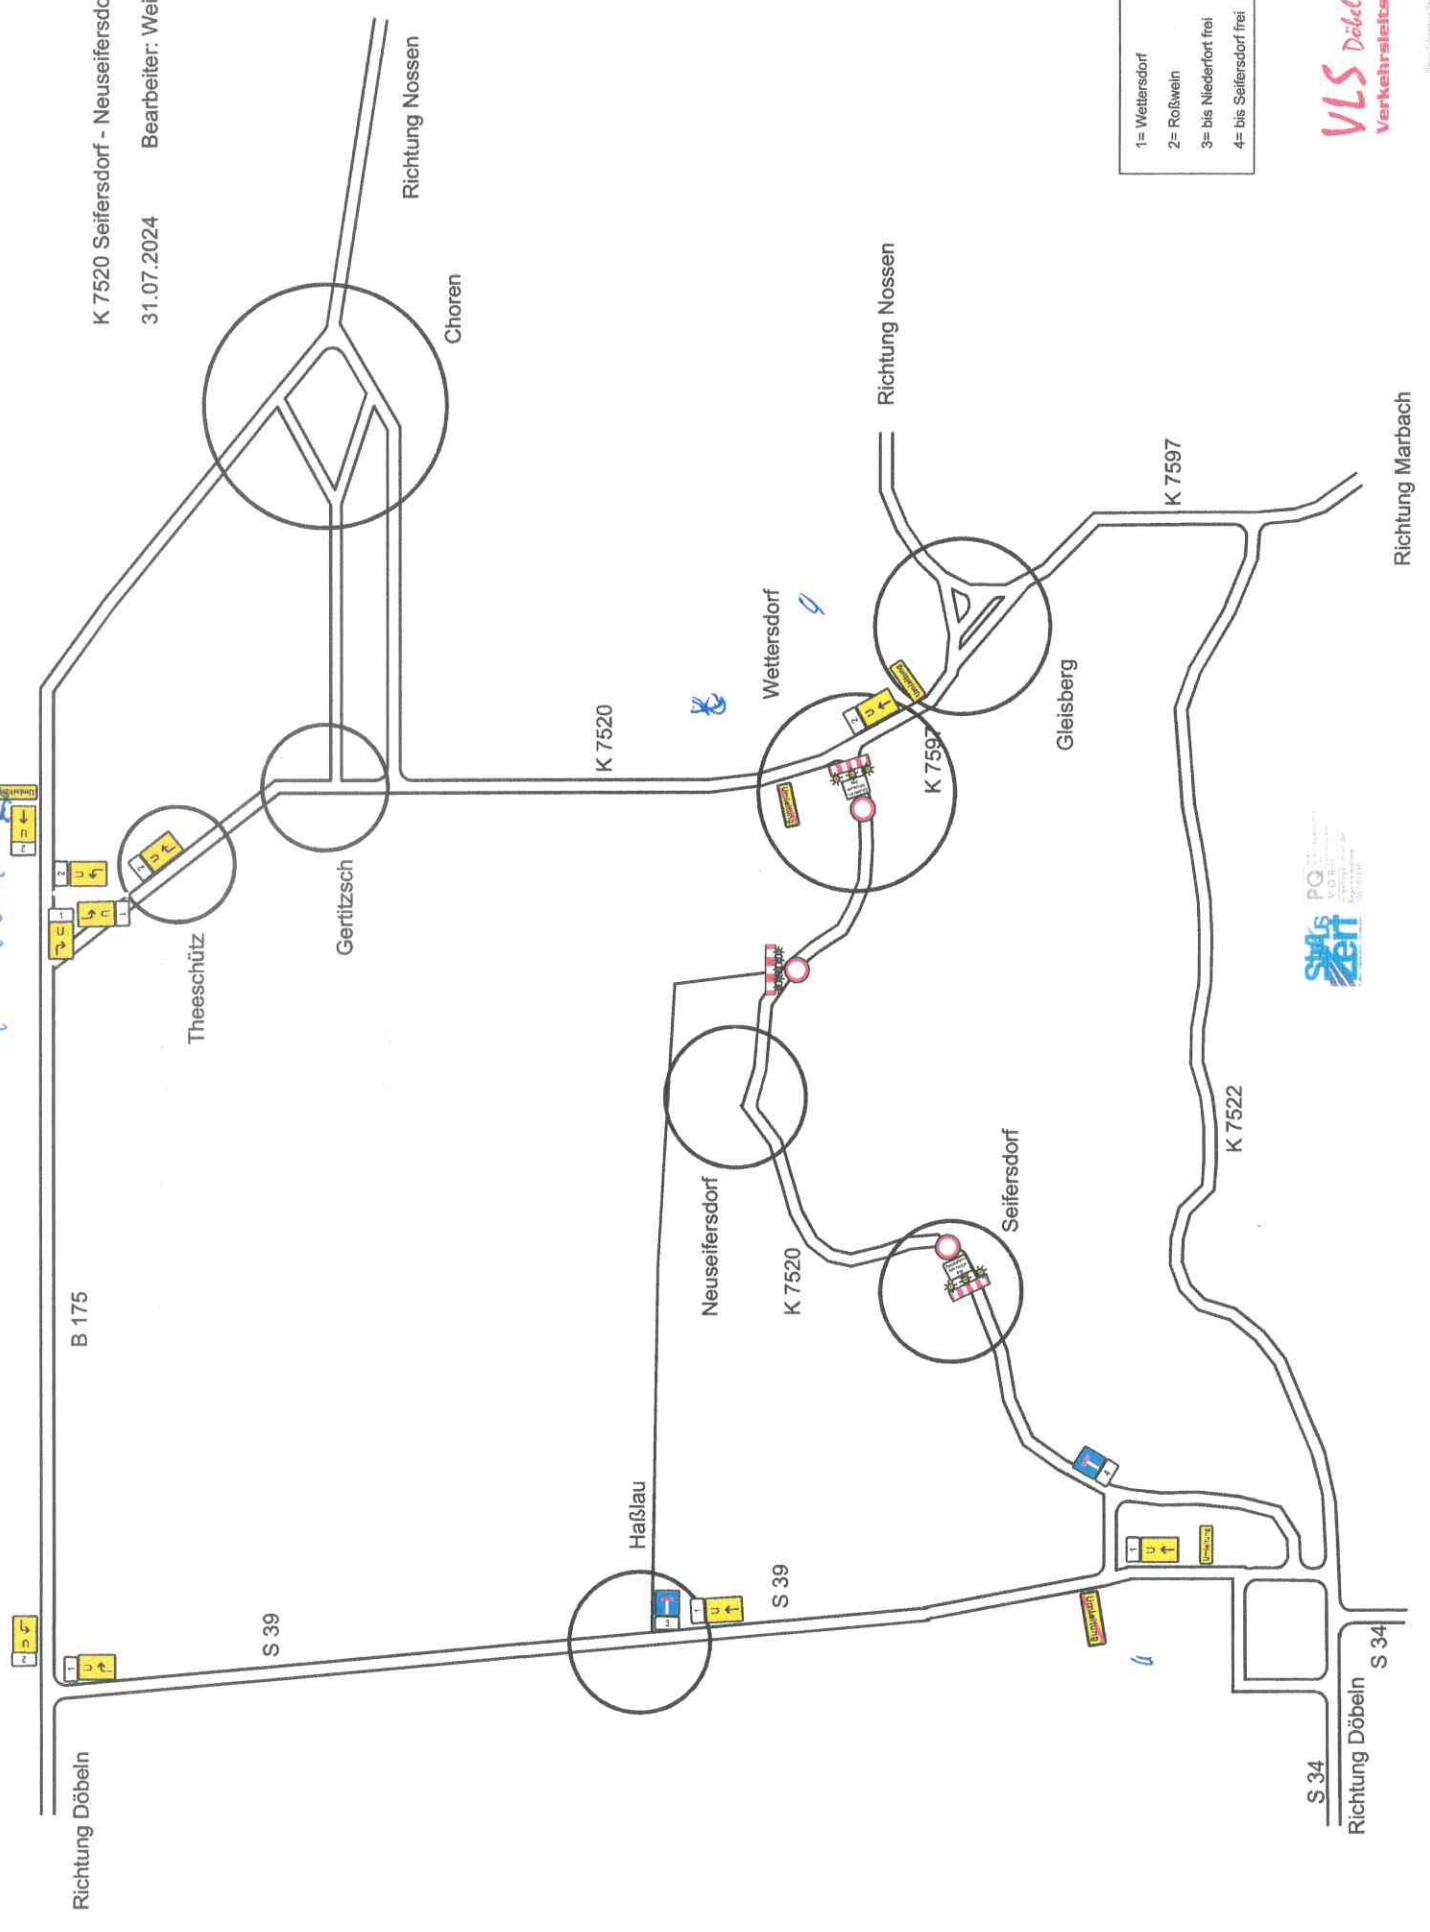

→ Pflanzmittelkammer

K 7520 Seifersdorf - Neuseifersdorf
31.07.2024
Bearbeiter: Weiß

- 1= Wettersdorf
- 2= Roflwein
- 3= bis Niederfort frei
- 4= bis Seifersdorf frei

VLS Döbeln GmbH
Verkehrssysteme

Richtung Marbach

Richtung Eitzdorf

Richtung Döbeln

Richtung Döbeln

S 34

Wettersdorf

Gleisberg

Neuseifersdorf

Seifersdorf

Haßlau

Theeschütz

Geritzsch

Richtung Nossen

Choren

K 7520

K 7597

K 7522

K 7597

S 39

S 34

B 175

S 39

S 34